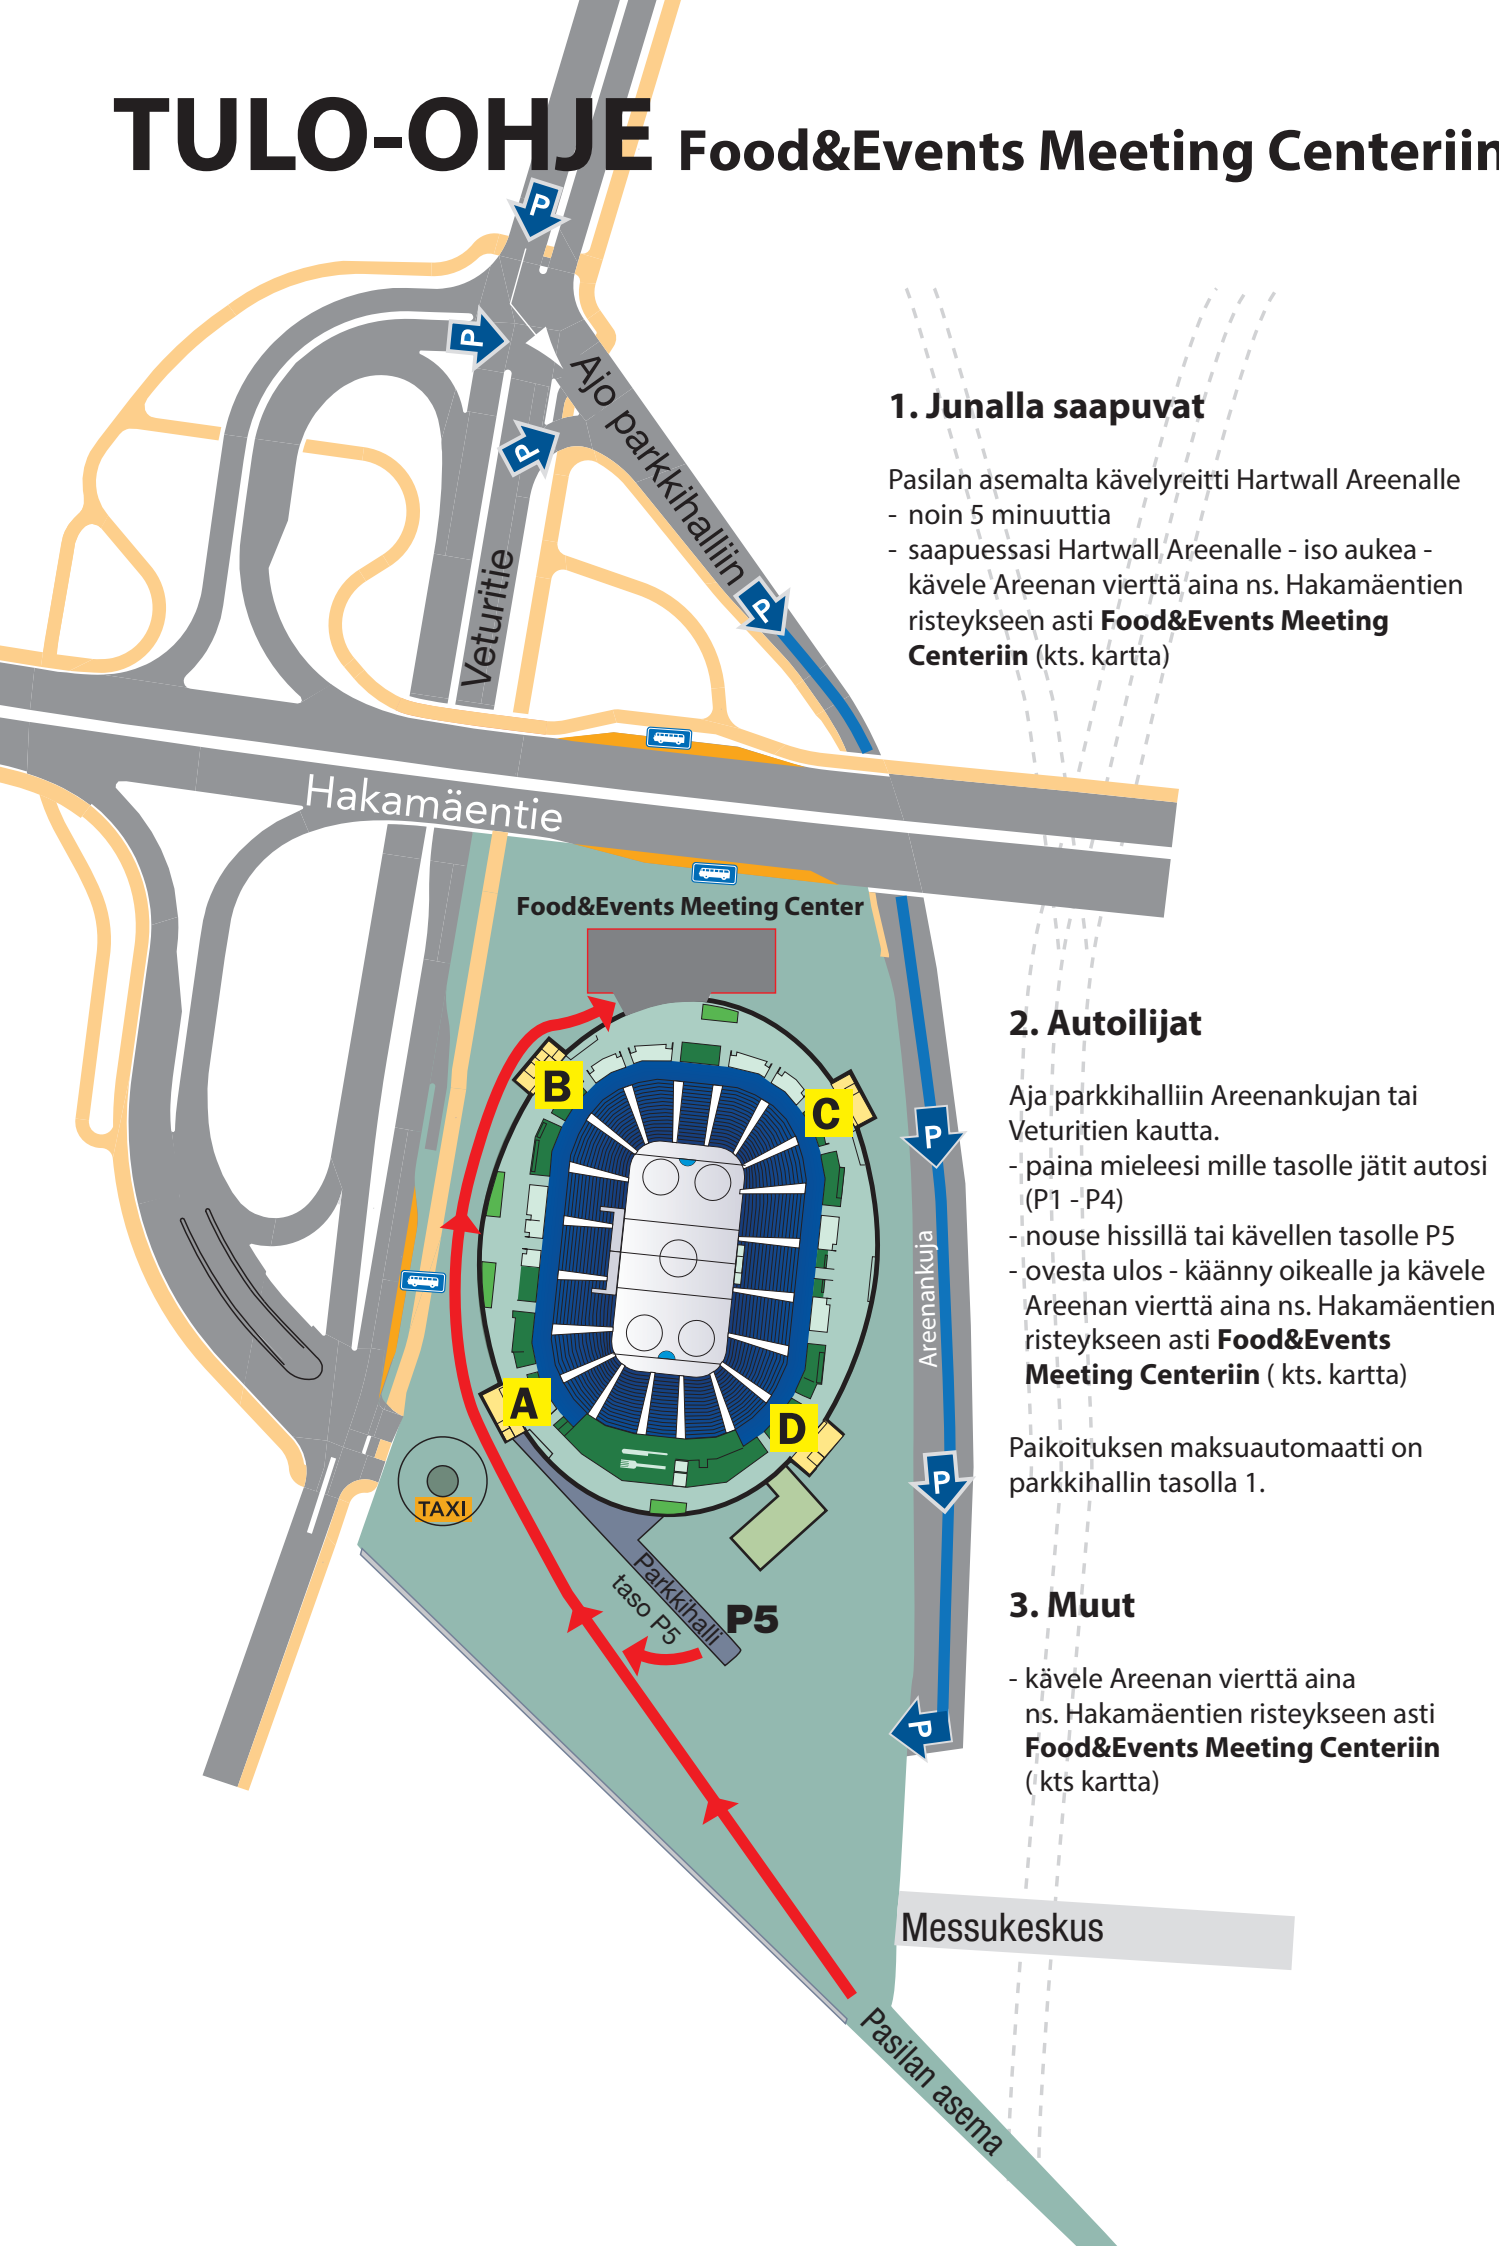

# TULO-OHJE Food&Events Meeting Centeriin

## 1. Junalla saapuvat

Pasilan asemalta kävelyreitti Hartwall Areenalle  
- noin 5 minuuttia  
- saapuessasi Hartwall Areenalle - iso aukea -  
kävele Areenan vierttä aina ns. Hakamäentien  
risteykseen asti **Food&Events Meeting  
Centeriin** (kts. kartta)

## 2. Autoilijat

Aja parkkihalliin Areenankujan tai  
Veturitien kautta.  
- paina mieleesi mille tasolle jätit autosi  
(P1 - P4)  
- nouse hissillä tai kävellen tasolle P5  
- ovesta ulos - käänny oikealle ja kävele  
Areenan vierttä aina ns. Hakamäentien  
risteykseen asti **Food&Events  
Meeting Centeriin** (kts. kartta)

## 3. Muut

- kävele Areenan vierttä aina  
ns. Hakamäentien risteykseen asti  
**Food&Events Meeting Centeriin**  
(kts kartta)