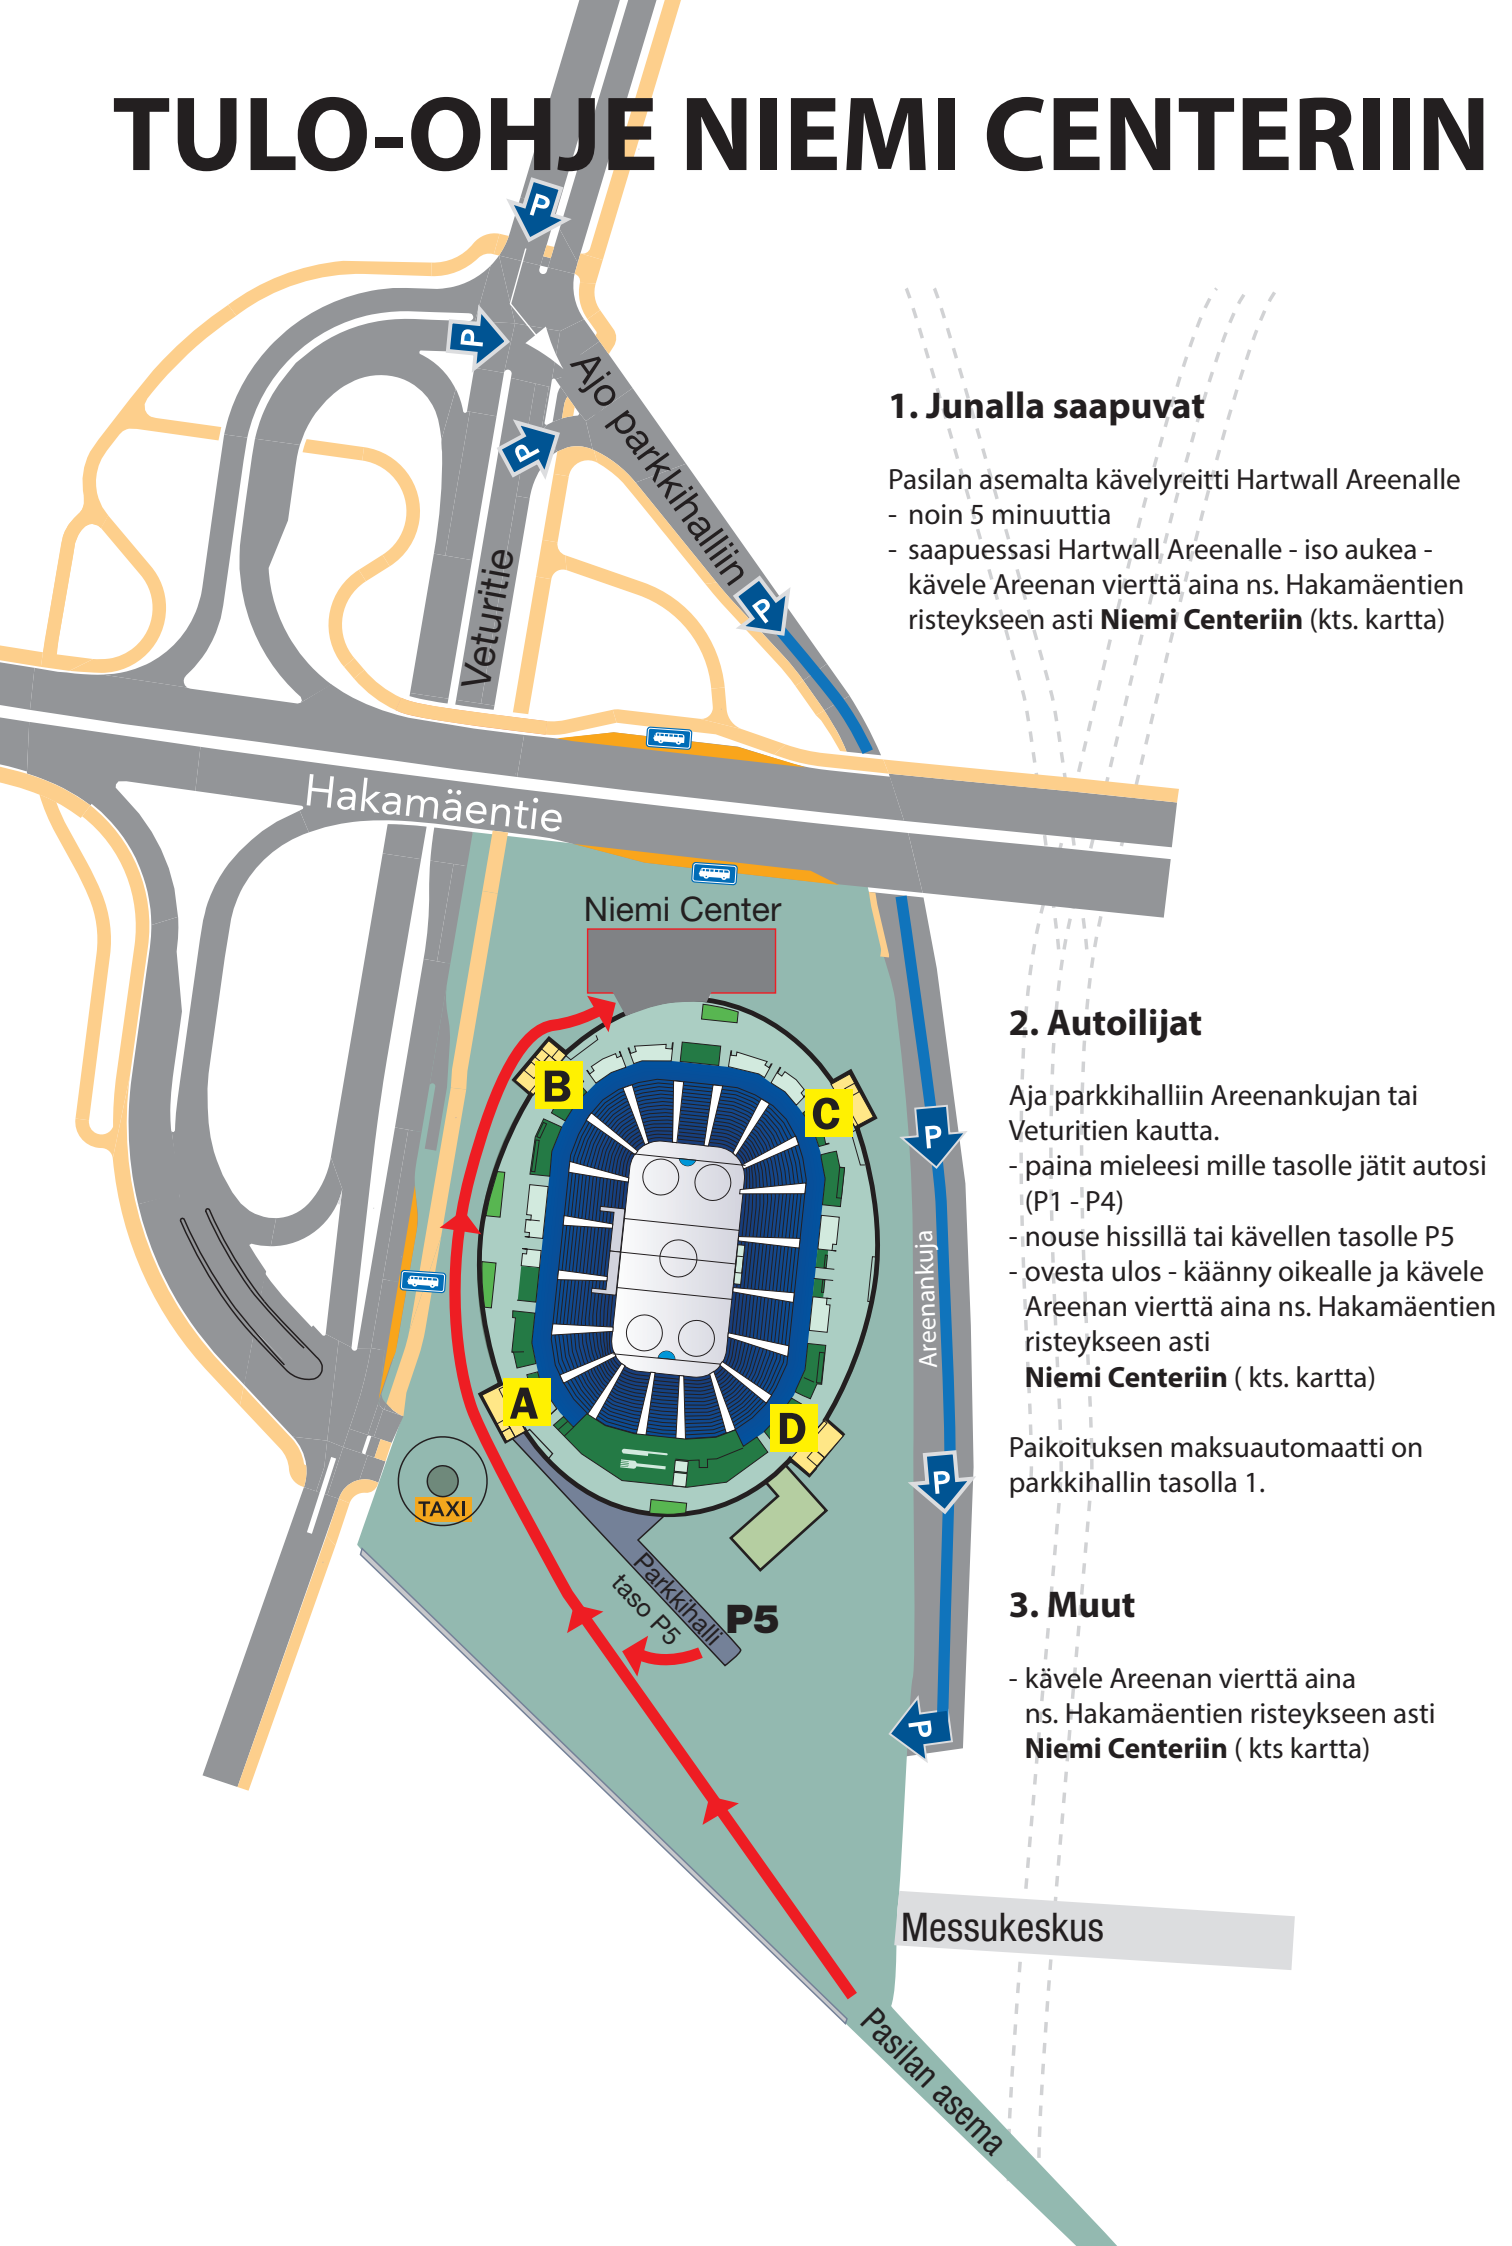

TULO-OHJE NIEMI CENTERIIN

1. Junalla saapuvat

- Pasilan asemalta kävelyreitti Hartwall Areenalle
- noin 5 minuuttia
 - saapuessasi Hartwall Areenalle - iso aukea - kävele Areenan vierttä aina ns. Hakamäentien risteykseen asti **Niemi Centeriin** (kts. kartta)

2. Autoilijat

- Aja parkkihalliin Areenankujan tai Veturitien kautta.
- paina mieleesi mille tasolle jätit autosi (P1 - P4)
 - nouse hissillä tai kävellen tasolle P5
 - ovesta ulos - käänny oikealle ja kävele Areenan vierttä aina ns. Hakamäentien risteykseen asti **Niemi Centeriin** (kts. kartta)

Paikoituksen maksuautomaatti on parkkihallin tasolla 1.

3. Muut

- kävele Areenan vierttä aina ns. Hakamäentien risteykseen asti **Niemi Centeriin** (kts kartta)